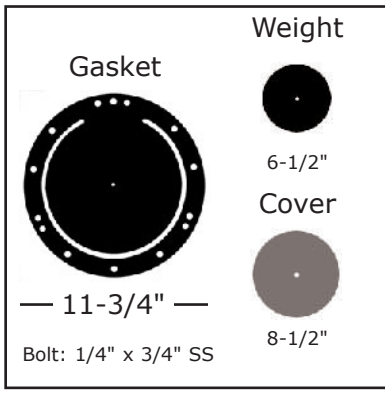

8" Flapper Assembly