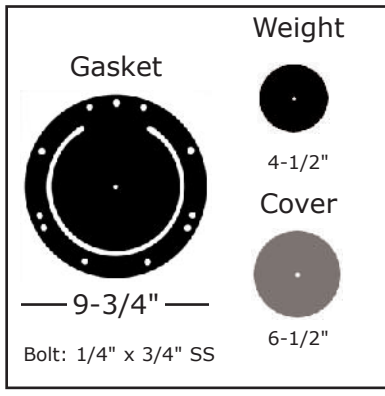

6" Flapper Assembly